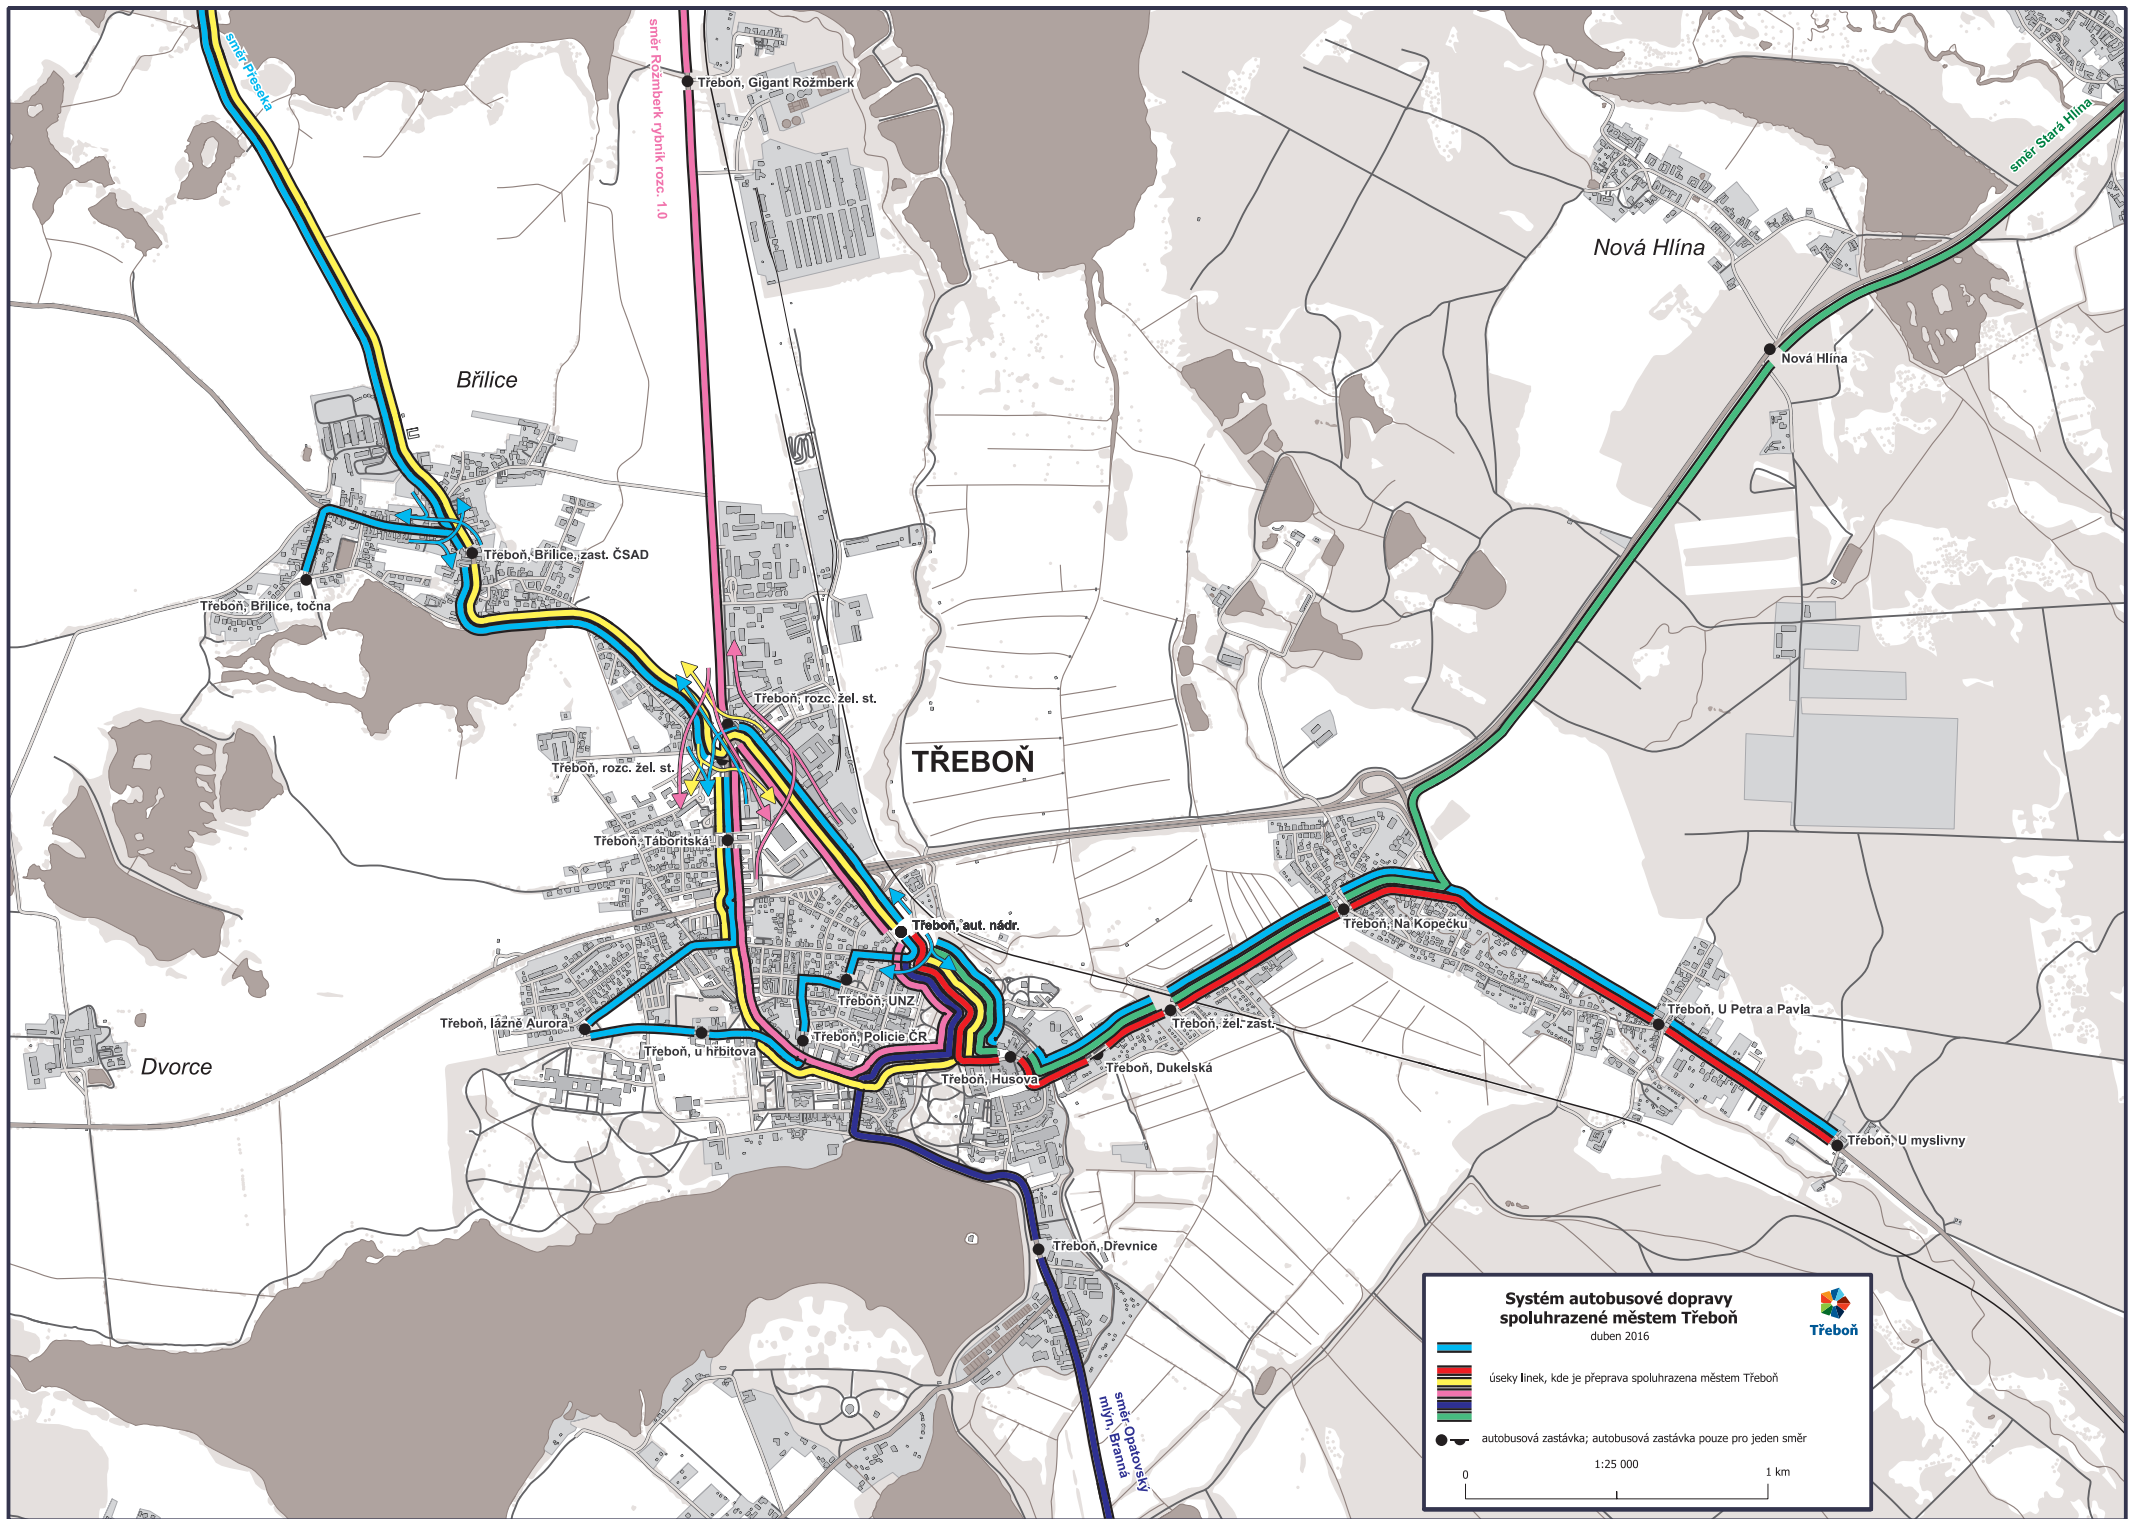

TŘEBOŇ

Břilice

Nová Hlína

Dvorce

směr Písecká

směr Rozmberk rybník rozc. 1.0

směr Stará Hlína

směr Opavský mlýn, Branná

Třeboň, Gigant Rožmberk

Třeboň, Břilice, zast. ČSAD

Třeboň, Břilice, točna

Třeboň, rozc. žel. st.

Třeboň, rozc. žel. st.

Třeboň, Táborská

Třeboň, aut. nádr.

Třeboň, UNZ

Třeboň, Policie ČR

Třeboň, u hřbitova

Třeboň, Husova

Třeboň, Dukelská

Třeboň, žel. zast.

Třeboň, Na Kopečku

Třeboň, U Petra a Pavla

Třeboň, U myslivny

Třeboň, lázně Aurora

Třeboň, Dřevnice